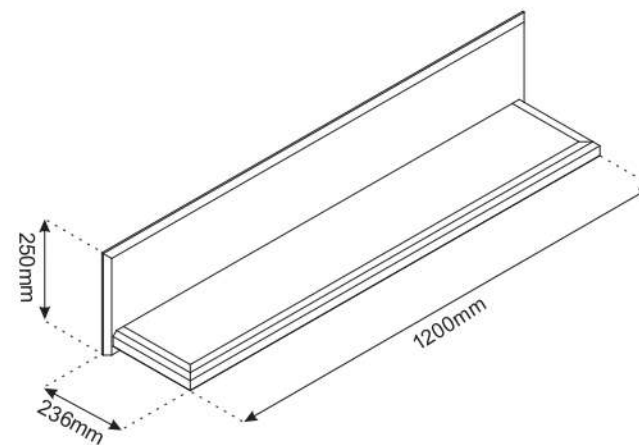

RIBANA 120

Koda	Dimenzije				Paket
001	250	1200	16	1	1/1
086	1168	220	44	1	1/1
Dodatki				1	1/1

<p>5x e1 Ø7x50</p> 	<p>4x f1 Ø8x30</p> 	<p>2x f3</p> 	<p>2x e2 Ø6.3x13</p> 
<p>4x e19 Ø5x9</p> 	<p>2x g2</p> 	<p>1x z1</p> 	<p>2x p17</p> 