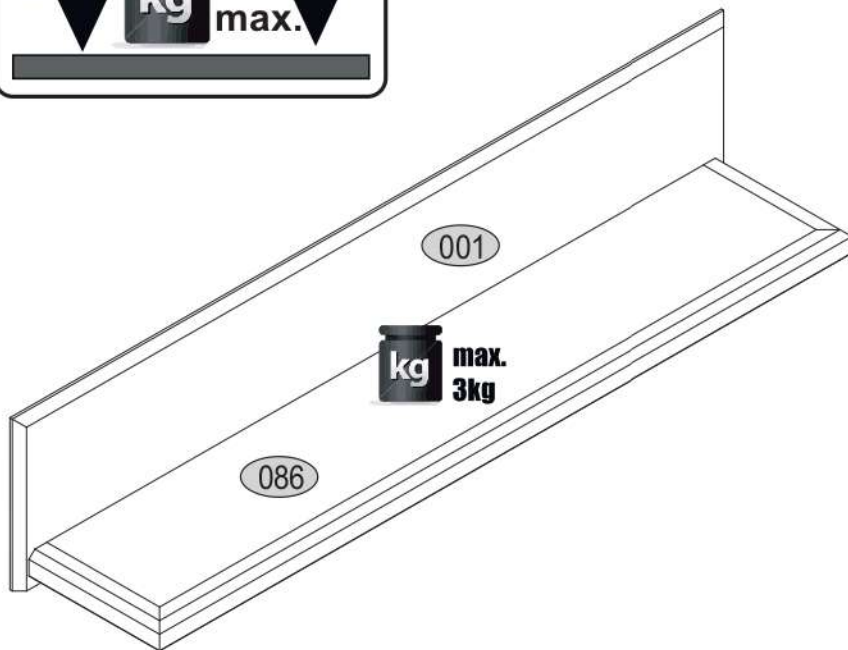

RIBANA 120

Koda	Dimenzije				Paket
001	250	1200	16	1	1/1
086	1168	220	44	1	1/1
Dodatki				1	1/1

<p>5x e1 Ø7x50</p> 	<p>4x f1 Ø8x30</p> 	<p>2x f3</p> 	<p>2x e2 Ø6.3x13</p> 
<p>4x e19 Ø5x9</p> 	<p>2x g2</p> 	<p>1x z1</p> 	<p>2x p17</p> 