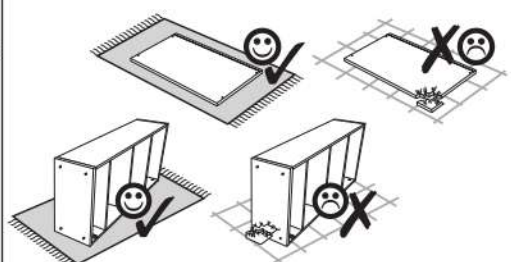

RIBANA 120

Koda	Dimenzije				Paket
001	250	1200	16	1	1/1
086	1168	220	44	1	1/1
Dodatki				1	1/1

<p>5x e1 Ø7x50</p> 	<p>4x f1 Ø8x30</p> 	<p>2x f3</p> 	<p>2x e2 Ø6.3x13</p> 
<p>4x e19 Ø5x9</p> 	<p>2x g2</p> 	<p>1x z1</p> 	<p>2x p17</p> 